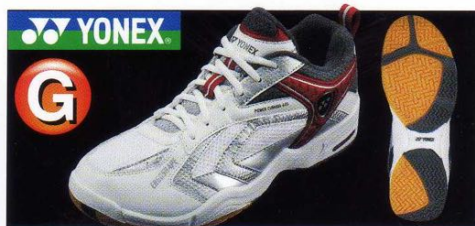

G

公式大会使用可能

ヨネックス  
SHB-620  
5,775円を税込価格  
**4,600円**

H

公式大会使用可能

ミズノ  
ウェーブゲート  
7KM-24009  
5,775円を税込価格  
**4,600円**

●本店/仙台市青葉区立町1番2号(広瀬通り晩翠通り角) ☎(022) 265-0778(代)  
●泉店/仙台市泉区市名坂字東裏90-4(マクドナルド向い) ☎(022) 375-2255