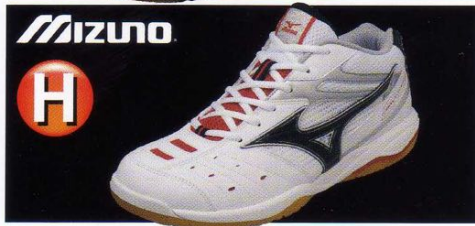

G

公式大会使用可能

ヨネックス  
SHB-620  
5,775円を税込価格  
**4,600円**

H

公式大会使用可能

ミズノ  
ウェーブゲート  
7KM-24009  
5,775円を税込価格  
**4,600円**

●本店/仙台市青葉区立町1番2号(広瀬通り晩翠通り角) ☎(022) 265-0778(代)  
●泉店/仙台市泉区市名坂字東裏90-4(マクドナルド向い) ☎(022) 375-2255